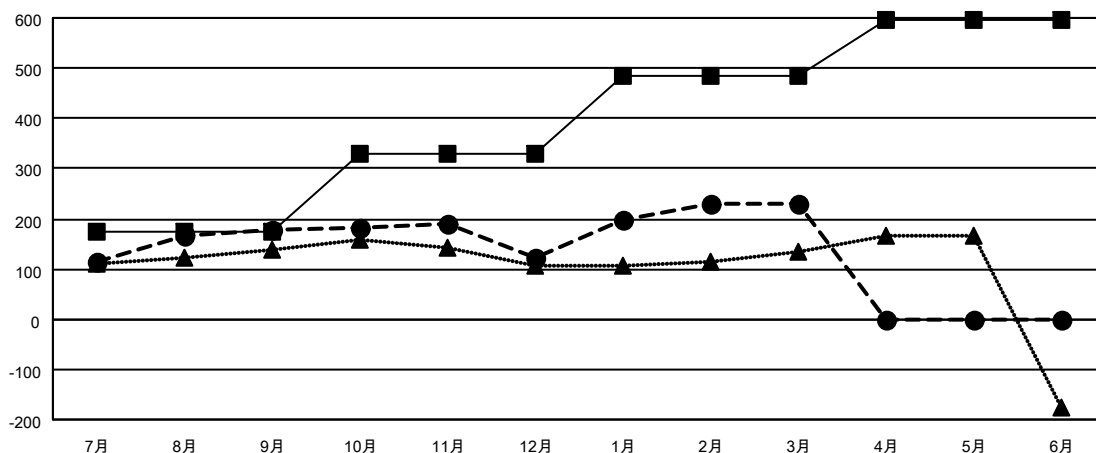

会員目標及び実績累計

解散クラブ: 2	217 CLUBS OF 330 一名以上の新会員を登録	男女別	
		男性	7,751 (73.72%)
		女性	2,763 (26.28%)
退会者	会員累計データを見るには、ここをクリック	世帯主/家族会員合計	4,132
物故会員 73		国際会費半額の家族会員	2,241
クラブ解散 0			
その他 400			
合計 473