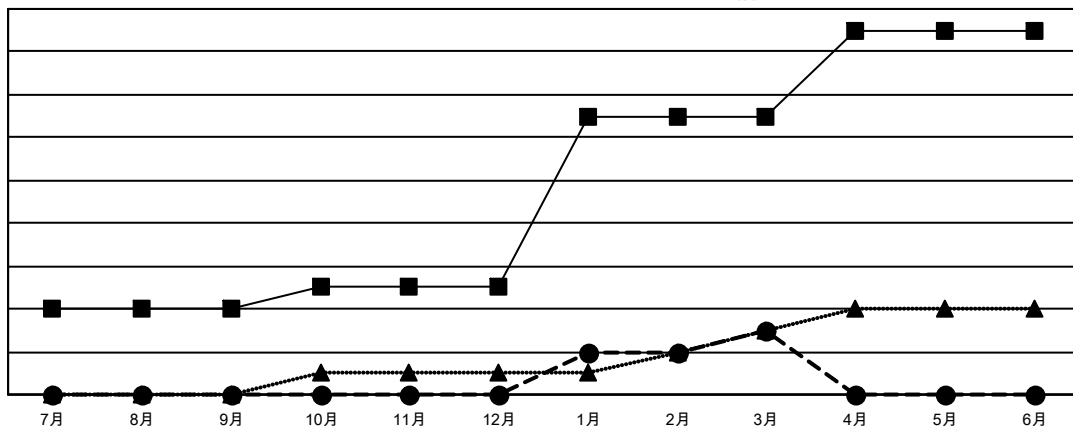

GMT: OPEN

GMT会則地域 5 - J

クラブ			
結果 : 2023-2024			
四半期	新クラブ目標	新クラブ	解散クラブ
7月/8月/9月	4	0	0
10月/11月/12月	1	0	1
1月/2月/3月	8	3	1
4月/5月/6月	4	0	0

名			
結果 : 2023-2024			
四半期	会員純増目標	会員増強実績	退会者 (転籍を含む) 実際
7月/8月/9月	173	356	167
10月/11月/12月	158	106	160
1月/2月/3月	152	256	146
4月/5月/6月	112	0	0

新クラブ目標及び実績累計